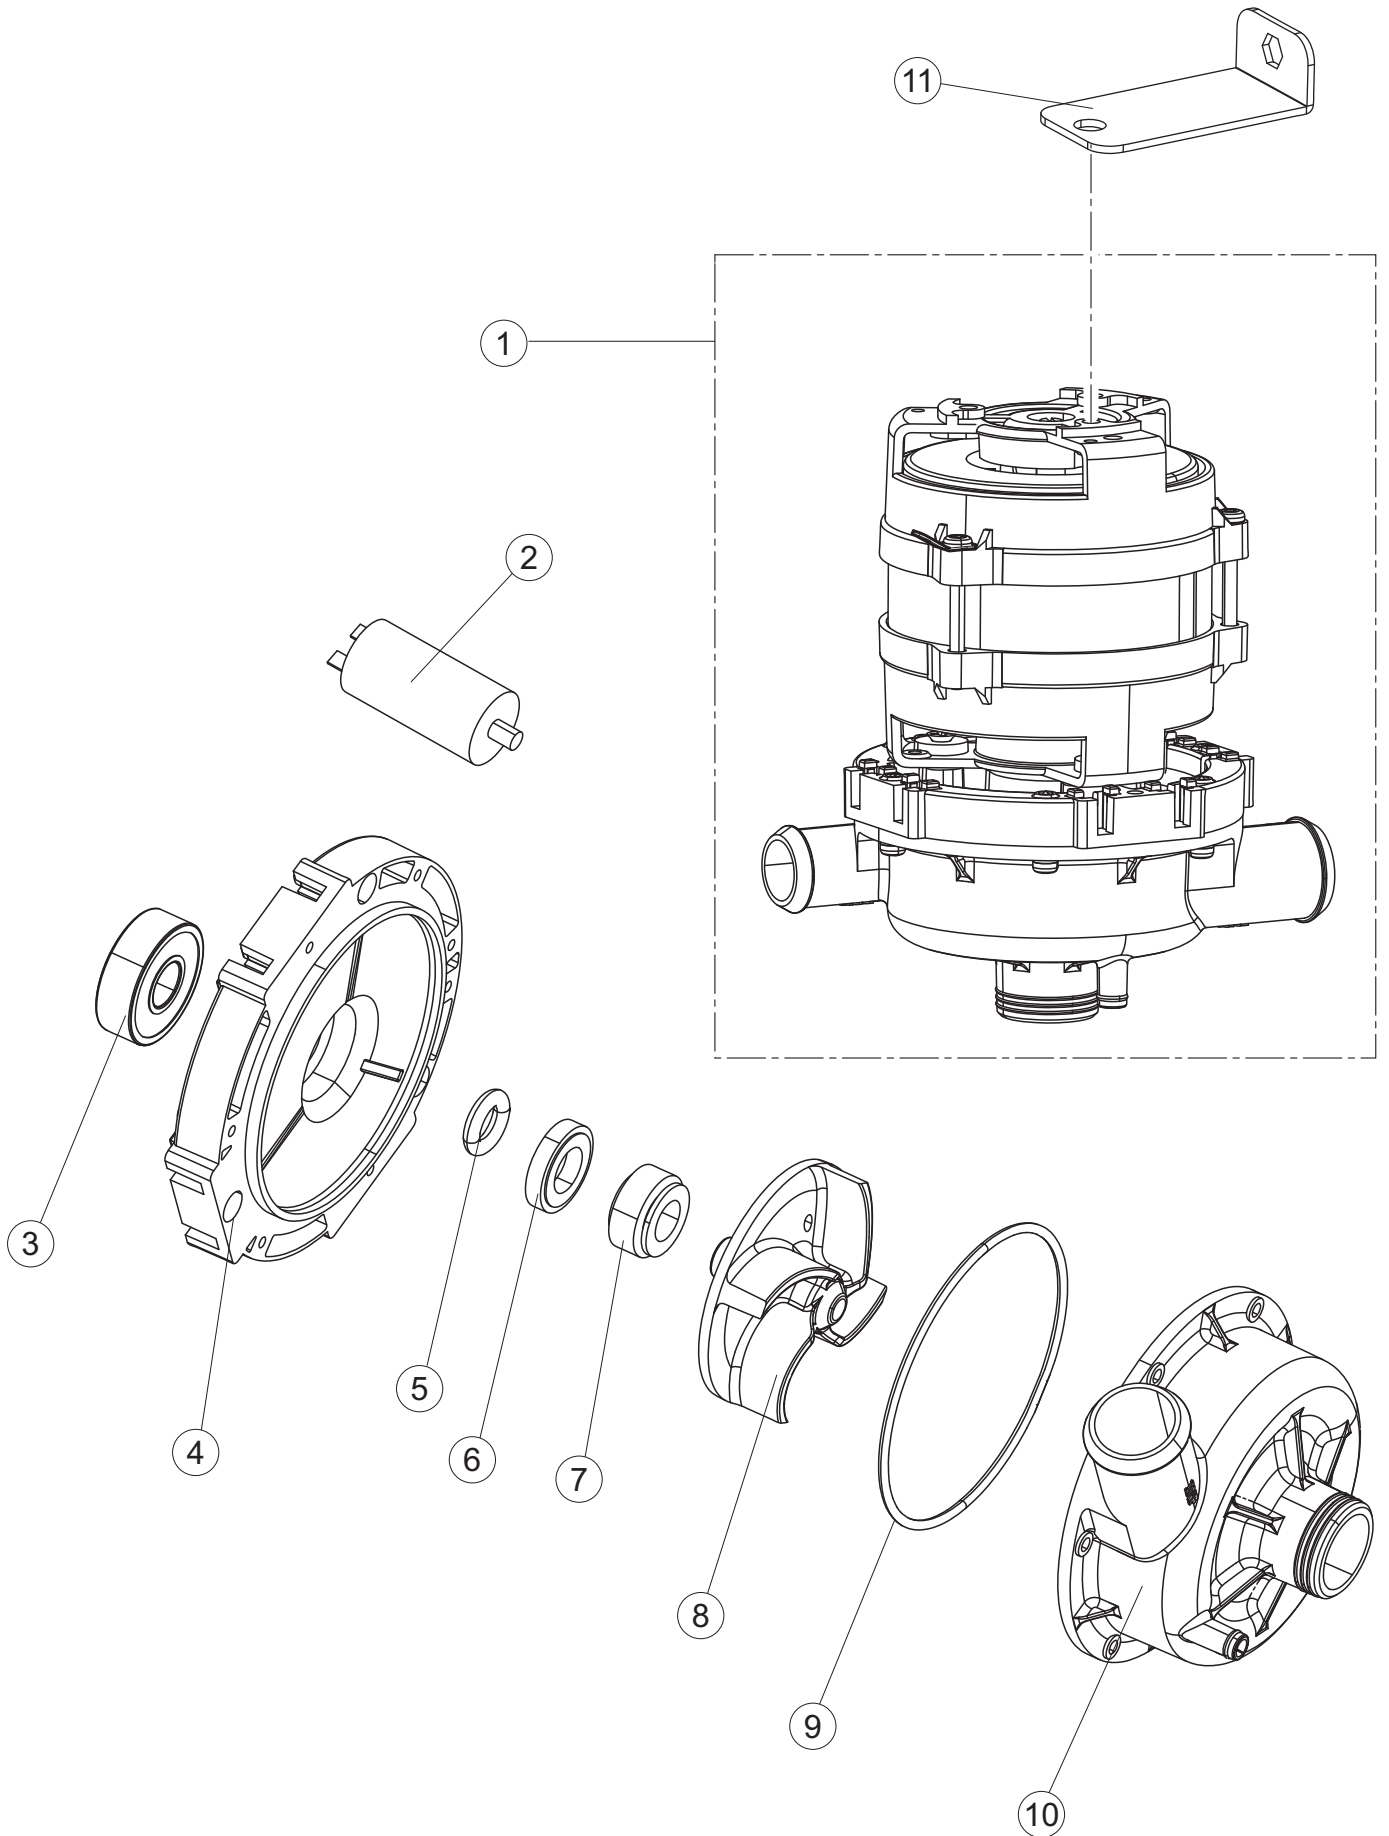

# 6

(\*) Recommended spare part.

Page	Spare part position	Spare part code no.	Old code number	Description	U.m.
1	1	004336		COVER	NR
1	2	022165		BACK PANNEL LA400	NR
1	3	307005		ROD OF TOP DOOR-STOP BAR	NR
1	4	028078		DOOR SHOULDER PLATE FOR GLASSWASHER	NR
1	5	311009		RIGHT DOOR HINGE FOR GLASSWASHERS	NR
1	6	311008		RIGHT DOOR HINGE FOR GLASSWASHERS	NR
1	7	325034		PIVOT	NR
1	8	437058		DOOR GASKET FOR GLASSWASHER	NR
1	9	449036		DOOR LOCK SPRING FOR GLASSWASHERS	NR
1	10	329012		DOOR LOCK FOR GLASSWASHERS	NR
1	11	029816		DOOR	NR
1	12	480153		PLUG	NR
1	13	035126		BRACKET	NR
1	14	012350		FRONT PANEL LA400	NR
1	15	461031		HEXAGONAL FOOT FOR GLASSWASHER	NR
1	16	459006		CHOCK D INT 9 EST 16	NR
1	17	030202		BASE PROTECTION LA400	NR
1	20	459022		CABLEHOSE	NR
1	25	480164		PLUG	NR
1	27	480084		PLUG	NR
1	29	015071		RACK SLIDE DX.	NR
1	30	015072		RACK SLIDE SX.	NR
2	1	211017		FLAT CABLE	NR
2	2	80945		PUSH BUTTONS ASSEMBLY	NR
2	3	417119		NUT	NR
2	4	419036		INTERFACE BOARD DISTANCE KEEPERS	NR
2	5	026951		CONTROL ADHESIVE INTERFACE	NR
2	6	224031		PRESSURE SWITCH	NR
2	7	220010		TERMINAL BLOCK	NR
2	8	437019		PACKING FOR AIR TRAP OF PRESSURE SWITCH	NR
2	9	107017		AIR TRAP FOR PRESSURE SWITCH	NR
2	10	143235		PIPE	MT