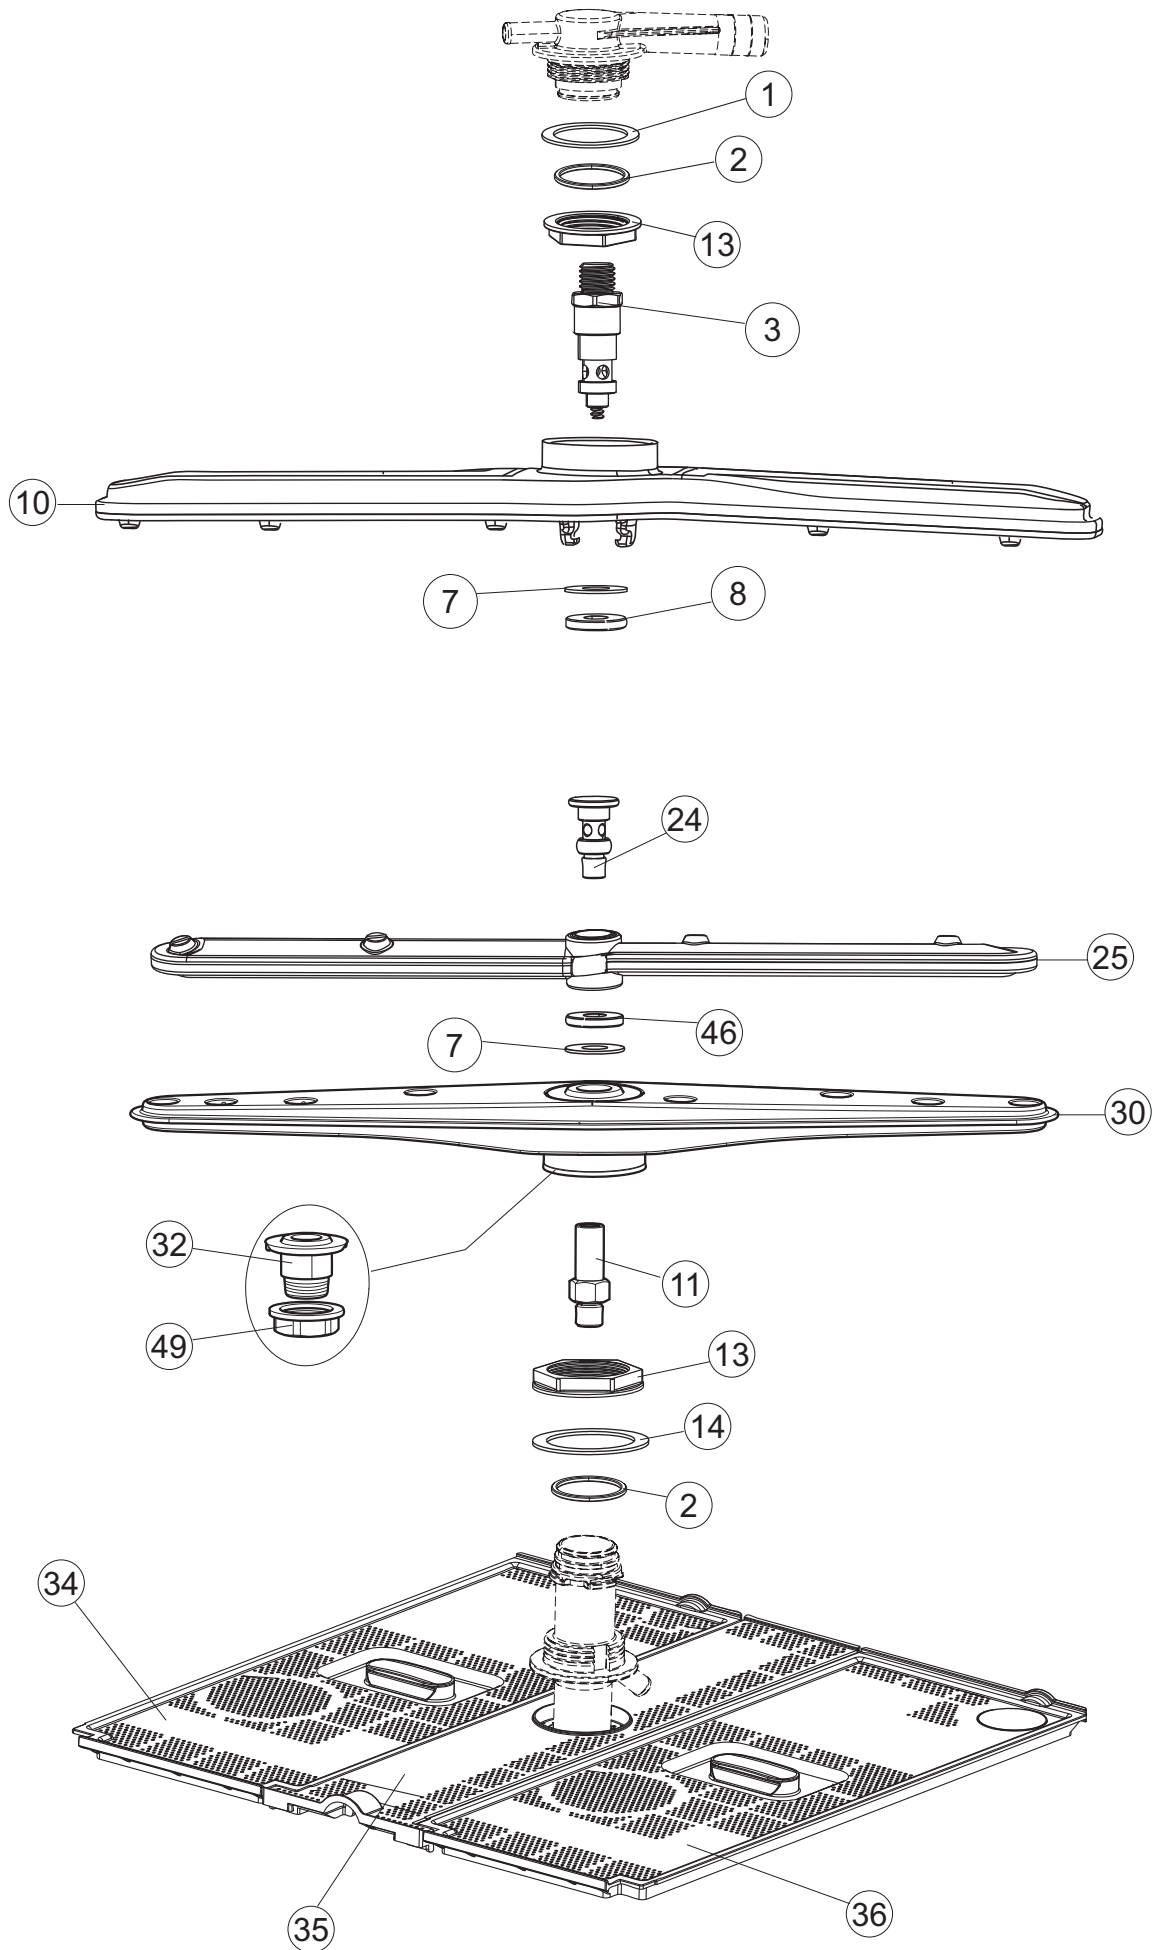

# 6

(\*) Recommended spare part.

Page	Spare part position	Spare part code no.	Old code number	Description	U.m.
1	1	004336		COVER	NR
1	2	022165		BACK PANNEL LA400	NR
1	3	307005		ROD OF TOP DOOR-STOP BAR	NR
1	4	028078		DOOR SHOULDER PLATE FOR GLASSWASHER	NR
1	5	311009		RIGHT DOOR HINGE FOR GLASSWASHERS	NR
1	6	311008		RIGHT DOOR HINGE FOR GLASSWASHERS	NR
1	7	325034		PIVOT	NR
1	8	437058		DOOR GASKET FOR GLASSWASHER	NR
1	9	449036		DOOR LOCK SPRING FOR GLASSWASHERS	NR
1	10	329012		DOOR LOCK FOR GLASSWASHERS	NR
1	11	029816		DOOR	NR
1	12	480153		PLUG	NR
1	13	035126		BRACKET	NR
1	14	012350		FRONT PANEL LA400	NR
1	15	461031		HEXAGONAL FOOT FOR GLASSWASHER	NR
1	16	459006		CHOCK D INT 9 EST 16	NR
1	17	030202		BASE PROTECTION LA400	NR
1	20	459022		CABLEHOSE	NR
1	25	480164		PLUG	NR
1	27	480084		PLUG	NR
1	29	015071		RACK SLIDE DX.	NR
1	30	015072		RACK SLIDE SX.	NR
2	1	211017		FLAT CABLE	NR
2	2	80945		PUSH BUTTONS ASSEMBLY	NR
2	3	417119		NUT	NR
2	4	419036		INTERFACE BOARD DISTANCE KEEPERS	NR
2	5	026951		CONTROL ADHESIVE INTERFACE	NR
2	6	224031		PRESSURE SWITCH	NR
2	7	220010		TERMINAL BLOCK	NR
2	8	437019		PACKING FOR AIR TRAP OF PRESSURE SWITCH	NR
2	9	107017		AIR TRAP FOR PRESSURE SWITCH	NR
2	10	143235		PIPE	MT